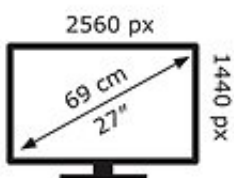

Lenovo

T27h-30(A22270QT0)

27 kWh/1000h

2019/2013